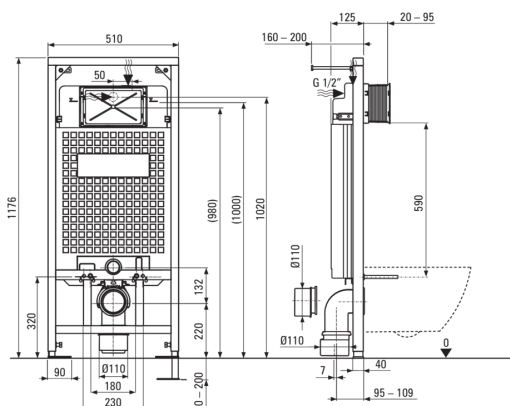

ANEMON

Set WC, îngropat

Codul produsului: CDZN6ZPW

Culoarea: nero, alb

Cadru wc îngropat

Reglarea înălțimii cadrului [mm]	200
Capacitatea rezervorului [l]	9
Evacuare dublă [l]	3/6
Conceput pentru un cadru ușor	Da
Conceput pentru instalare în fața unui perete portant	Da
Robinet de conexiune g1/2"	Da
Evacuare și umplere silențioase	Da
Distanța șuruburilor de montare 180 mm și 230 mm	Da

Vas wc

Finisaj	alb
Tip	montare pe perete
Tipul bordurii	fără bordură
Piese îngropate	Da

Capac wc

Capac wc cu închidere lentă	Da
Capac wc delicat	Da
Detășare rapidă a capacului	Da
Antibacterian	Da

Butoane pentru cadru

Finisaj	nero
Tipul suprafeței	mat
Tipul butonului	dublu

Caracteristici:

- Ceramică solidă și rezistentă care nu își pierde proprietățile după o folosință îndelungată
- Cuvă fără bordură pentru curățare și igienizare ușoară
- Buton dublu, care permite reglarea volumului de apă folosit
- Sistem de instalare cu elemente de fixare mascate
- Agent de curățare special, sigur pentru suprafețele curățate
- Capac de WC cu închidere lentă